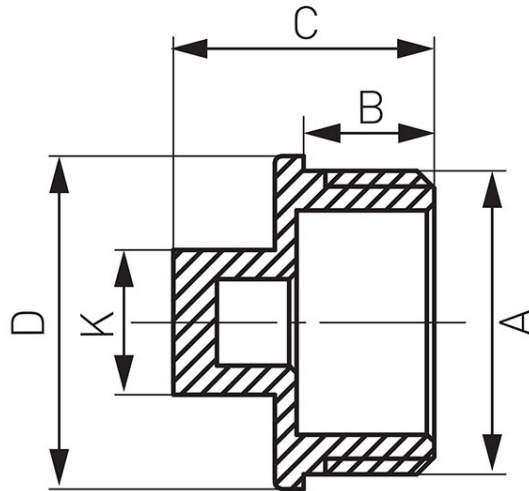

Code: **KOR**

Plug

<https://www.ferrocompany.com/product-3284-KOR.html>

Code	A	B [mm]	C [mm]	D [mm]	K [mm]	Individ. pack.	Collect. pack.
KOR2Z	G3/8	8	13	-	17	10	1000
KOR3Z	G1/2	9	18	23	10	10	1000
KOR4Z	G3/4	11	20	30	13	10	550
KOR5Z	G1	11,5	21,5	37	16	5	350
KOR6Z	G1 1/4	12,5	25,5	45	22	5	200
KOR7Z	G1 1/2	13	28,5	52	23	5	140
KOR8Z	G2	17	34,5	63	30	1	60