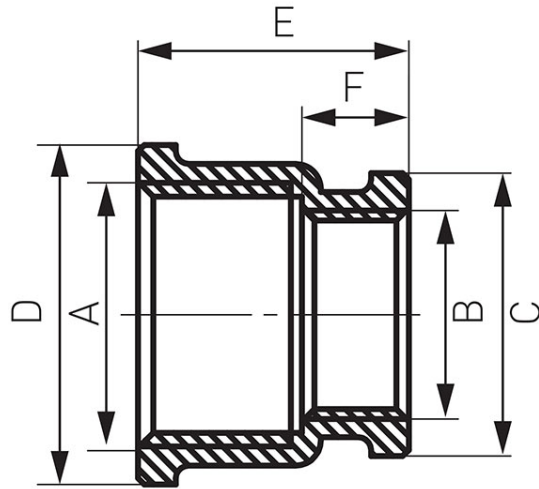

Code: **M**

Reduction muff

<https://www.ferrocompany.com/product-3282-M.html>

Code	A	B	C [mm]	D [mm]	E [mm]	F [mm]	Individ. pack.	Collect. pack.
M08Z	G1/2	G3/8	22,5	27	21,5	8,5	10	470
M09Z	G3/4	G1/2	27	34	26	11,5	10	350
M10Z	G1	G3/4	27	40	28	12	5	150
M11Z	G1	G1/2	34	40	29	13	5	280
M12Z	G11/4	G1	40	49	33	14,5	5	130
M13Z	G11/2	G1	40	56	33	13,5	5	100
M14Z	G11/2	G11/4	49	56	35	16,5	5	85
M15Z	G2	G1	40	70	37	14	1	60
M16Z	G2	G11/4	49	70	39	16	1	60
M17Z	G2	G11/2	55	70	40	17	1	60