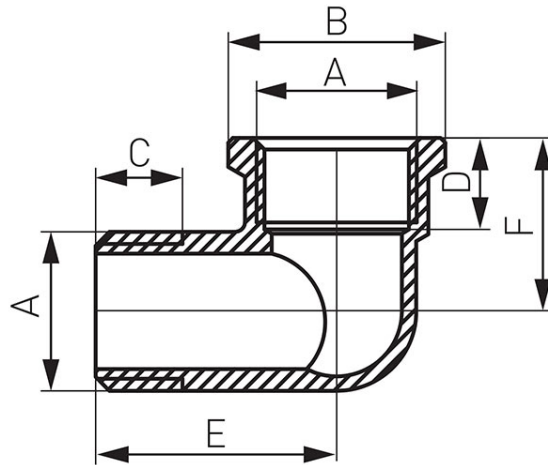

Šifra proizvoda: **K**

Koljeno žensko-muško

<https://www.ferrocroatia.hr/product-3275-K.html>

Šifra proizvoda	A	B [mm]	C [mm]	D [mm]	E [mm]	F [mm]				bruto [EUR]	bruto [EUR]
K09Z	G3/8	22,5	9	8,5	24,5	17	10	600	K09ZW		
K12Z	G1/2	27	10,5	11	29	22	10	300	K12ZW		
K10Z	G3/4	34	12,5	13	33,5	28	10	160	K10ZW		
K11Z	G1	40	13	14	38	32	5	90	K11ZW		
K13Z	G1 1/4	49	15	15	45	37	5	50	K13ZW		
K14Z	G1 1/2	55	16	16	48	40	5	40	K14ZW		
K15Z	G2	68	19	20	62	52	1	20	K15Z		