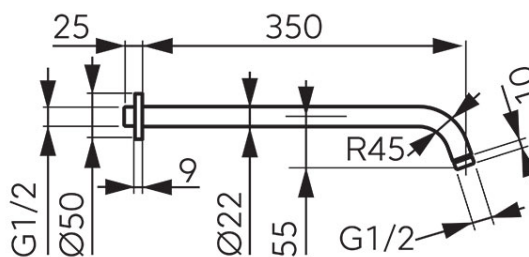

**Kod: RN350**

Ramię natrysku do głowicy natryskowej

<https://www.ferro.pl/produkt-6204-RN350.html>Cena brutto: **89,79zł**Opakowanie jednostkowe: **1, z kodem kreskowym umożliwiające sprzedaż detaliczną**

- L=350 mm
- przyłącze G1/2
- rozeta
- chrom