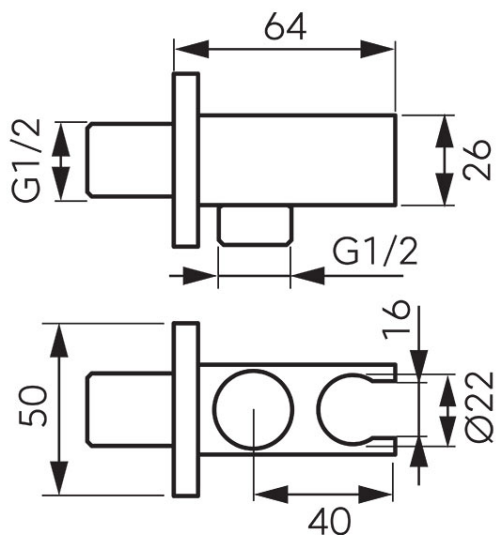

Kod: PKN15

Przyłącze kątowe z uchwytem do węża natryskowego

<https://www.ferro.pl/produkt-6203-PKN15.html>Cena brutto: **113,16zł**Opakowanie jednostkowe: **1, z kodem kreskowym umożliwiające sprzedaż detaliczną**

- uchwyt na rączkę natryskową
- przyłącze G1/2
- rozeta
- chrom