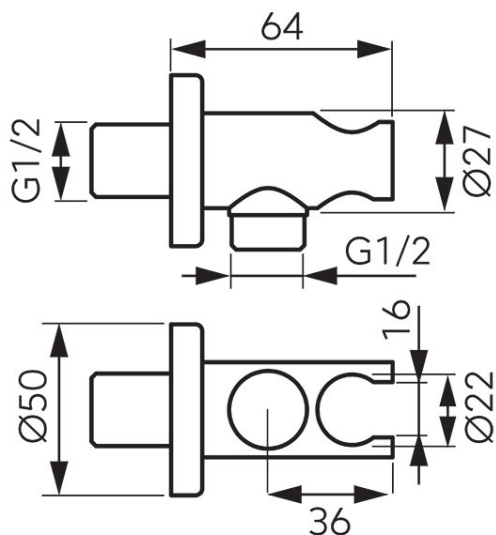

**Kod: PKN14**

Przyłącze kątowe z uchwytem do węża natryskowego

<https://www.ferro.pl/produkt-6202-PKN14.html>Cena brutto: **100,86zł**Opakowanie jednostkowe: **1, z kodem kreskowym umożliwiające sprzedaż detaliczną**

- uchwyt na rączkę natryskową
- przyłącze G1/2
- rozeta
- chrom