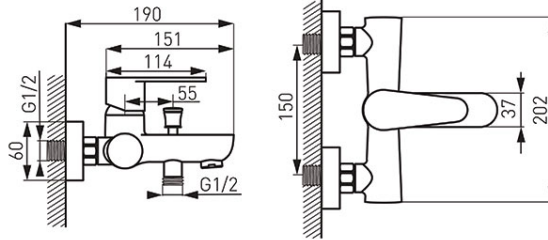

Šifra proizvoda: **BAG1BL**

Algeo Black - zidna mješalica za kadu

<https://www.ferrocroatia.hr/product-5895-BAG1BL.html>Pojedinačno pakiranje: **1, s barkodom za maloprodaju**

- Keramički regulator
- Automatski prebacivač za kadu/tuš
- Regulator protoka M24x1
- G1/2 ekscentrični razmak spoja 150 ± 20mm
- Bez tuš jedinice
- 5 godina garancije
- crna boja