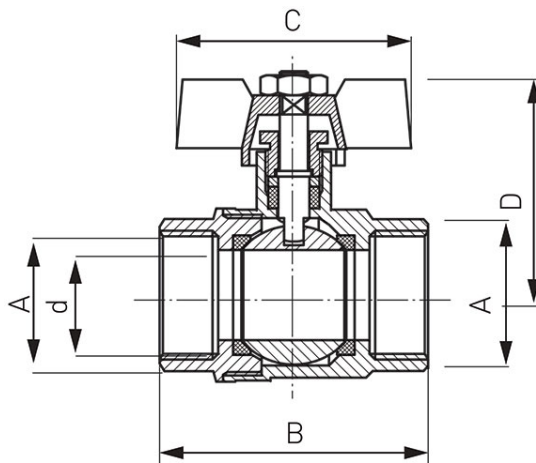

Šifra proizvoda: **KM**

Kuglasti ventil Normal za vodu s leptir ručkom, žensko-ženski

<https://www.ferrocroatia.hr/product-2182-KM.html>

- **10-godišnja garancija**
- bez nikla
- radni mediji:
 - voda (vodovod i centralno grijanje)

Šifra proizvoda	Veličina priključaka	DN	d [mm]	A	B [mm]	C [mm]	D [mm]	Kvs [m ³ /h]			*	E*	bruto [EUR]	bruto [EUR]	bruto E/ [EUR]
KM1	1/2"	15	15	1/2	50	53	40	9	15	180	KM1W	KM1E			
KM2	3/4"	20	19	3/4	55,6	53	43	15	12	144	KM2W	KM2E			
KM3	1"	25	25	1	66,6	65	47	25	10	90	KM3W	KM3E			
KM4	1 1/4"	32	31	1 1/4	76	75	62	-	6	36	-	-			