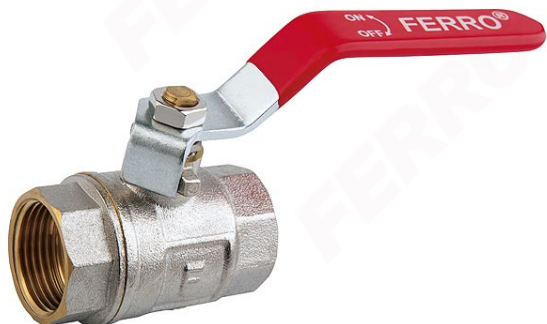

Šifra proizvoda: **KP**

Kuglasti ventil Normal za vodu s čeličnom ručkom, žensko-ženski

<https://www.ferrocroatia.hr/product-2180-KP.html>

- **10-godišnja garancija**
- bez nikla
- radni mediji:
 - voda (vodovod i centralno grijanje)

Šifra proizvoda	Veličina priključaka	DN	d [mm]	A	B [mm]	C [mm]	D [mm]	Kvs [m ³ /h]					bruto [EUR]	bruto [EUR]	bruto E/ [EUR]
KP10	3/8"	10	10	G3/8	42	84	42	-	20	240	KP10W	KP10E			
KP1	1/2"	15	15	G1/2	50	104	50	8	12	144	KP1W	KP1E			
KP2	3/4"	20	19	G3/4	55	104	53	15	10	120	KP2W	KP2E			
KP3	1"	25	25	G1	66,6	121	60	25	8	72	KP3W	KP3E			
KP4	1 1/4"	32	32	G1 1/4	75,7	123	65	44	8	48	KP4W	-			
KP5	1 1/2"	40	40	G1 1/2	87,2	151	80	92	4	32	KP5W	-			
KP6	2"	50	50	G2	102	151	87	128	2	18	KP6W	-			
KP7	2 1/2"	65	65	G2 1/2	133	246	109	238	1	9	KP7	-			
KP8	3"	80	80	G3	148	246	117	329	1	6	KP8	-			
KP9	4"	100	100	G4	171	273	132	495	1	4	KP9	-			