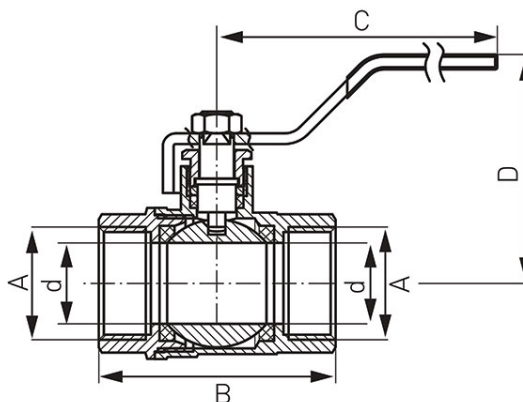

Šifra proizvoda: **KP**

Kuglasti ventil Normal za vodu s čeličnom ručkom, žensko-ženski

<https://www.ferrocroatia.hr/product-2180-KP.html>

- **10-godišnja garancija**
- bez nikla
- radni mediji:
 - voda (vodovod i centralno grijanje)

Šifra proizvoda	Veličina priključaka	DN	d [mm]	A	B [mm]	C [mm]	D [mm]	Kvs [m ³ /h]					bruto [EUR]	bruto [EUR]	bruto E/ [EUR]
KP10	3/8"	10	10	G3/8	42	84	42	-	20	240	KP10W	KP10E			
KP1	1/2"	15	15	G1/2	50	104	50	8	12	144	KP1W	KP1E			
KP2	3/4"	20	19	G3/4	55	104	53	15	10	120	KP2W	KP2E			
KP3	1"	25	25	G1	66,6	121	60	25	8	72	KP3W	KP3E			
KP4	1 1/4"	32	32	G1 1/4	75,7	123	65	44	8	48	KP4W	-			
KP5	1 1/2"	40	40	G1 1/2	87,2	151	80	92	4	32	KP5W	-			
KP6	2"	50	50	G2	102	151	87	128	2	18	KP6W	-			
KP7	2 1/2"	65	65	G2 1/2	133	246	109	238	1	9	KP7	-			
KP8	3"	80	80	G3	148	246	117	329	1	6	KP8	-			
KP9	4"	100	100	G4	171	273	132	495	1	4	KP9	-			