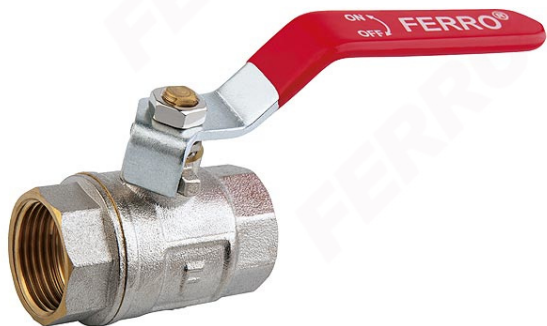

Šifra proizvoda: **KP**

Kuglasti ventil Normal za vodu s čeličnom ručkom, žensko-ženski

<https://hr.ferrocompany.com/product-2180-KP.html>

- **10-godišnja garancija**
- bez nikla
- radni mediji:
 - voda (vodovod i centralno grijanje)

Šifra proizvoda	Veličina priključaka	DN	d [mm]	A	B [mm]	C [mm]	D [mm]	Kvs [m ³ /h]					bruto [EUR]	bruto [EUR]	bruto [EUR]
KP10	3/8"	10	10	G3/8	42	84	42	-	20	240	KP10W	KP10E			
KP1	1/2"	15	15	G1/2	50	104	50	8	12	144	KP1W	KP1E			
KP2	3/4"	20	19	G3/4	55	104	53	15	10	120	KP2W	KP2E			
KP3	1"	25	25	G1	66,6	121	60	25	8	72	KP3W	KP3E			
KP4	1 1/4"	32	32	G1 1/4	75,7	123	65	44	8	48	KP4W	-			
KP5	1 1/2"	40	40	G1 1/2	87,2	151	80	92	4	32	KP5W	-			
KP6	2"	50	50	G2	102	151	87	128	2	18	KP6W	-			
KP7	2 1/2"	65	65	G2 1/2	133	246	109	238	1	9	KP7	-			
KP8	3"	80	80	G3	148	246	117	329	1	6	KP8	-			
KP9	4"	100	100	G4	171	273	132	495	1	4	KP9	-			