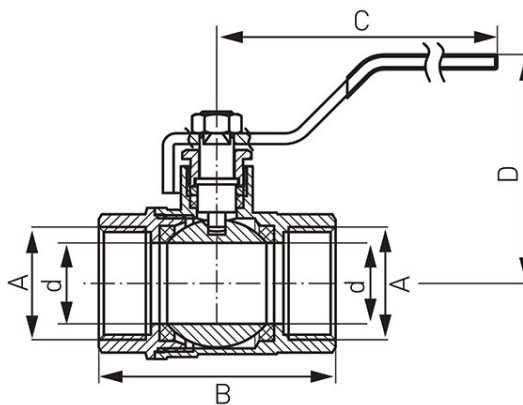

Šifra proizvoda: **KP**

Kuglasti ventil Normal za vodu s čeličnom ručkom, žensko-ženski

<https://hr.ferrocompany.com/product-2180-KP.html>

- **10-godišnja garancija**
- bez nikla
- radni mediji:
 - voda (vodovod i centralno grijanje)

Šifra proizvoda	Veličina priključaka	DN	d [mm]	A	B [mm]	C [mm]	D [mm]	Kvs [m ³ /h]					bruto [EUR]	bruto [EUR]	bruto [EUR]
KP10	3/8"	10	10	G3/8	42	84	42	-	20	240	KP10W	KP10E			
KP1	1/2"	15	15	G1/2	50	104	50	8	12	144	KP1W	KP1E			
KP2	3/4"	20	19	G3/4	55	104	53	15	10	120	KP2W	KP2E			
KP3	1"	25	25	G1	66,6	121	60	25	8	72	KP3W	KP3E			
KP4	1 1/4"	32	32	G1 1/4	75,7	123	65	44	8	48	KP4W	-			
KP5	1 1/2"	40	40	G1 1/2	87,2	151	80	92	4	32	KP5W	-			
KP6	2"	50	50	G2	102	151	87	128	2	18	KP6W	-			
KP7	2 1/2"	65	65	G2 1/2	133	246	109	238	1	9	KP7	-			
KP8	3"	80	80	G3	148	246	117	329	1	6	KP8	-			
KP9	4"	100	100	G4	171	273	132	495	1	4	KP9	-			