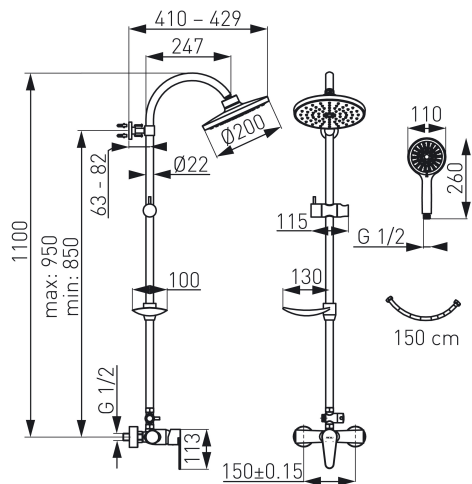

Šifra proizvoda: **NP71-BAG7U**

Algeo - tuš s kišnim mlazom i mješalicom

<https://www.ferrocroatia.hr/product-5317-NP71BAG7U.html>Pojedinačno pakiranje: **1, s barkodom za maloprodaju**Skupno pakiranje: **6**

- TUŠ S KIŠNIM MLAZOM
  - metalna šipka 1100 mm
  - regulirana visina ugradnje
  - regulirana udaljenost oborina od zida omogućava jednostavnu montažu
  - Promjer tuš ruže 200 mm
  - Easy Clean System - jednostavno uklanjanje kamenca s tuš ruža
  - posuda za sapun
  - metalni prebacivač s keramičkim umetkom
- TUŠ
  - promjer ručice za tuširanje - 110 mm
  - 3-funkcijska ručica tuša
  - Sustav Easy Clean - jednostavno uklanjanje kamenca sa tuš ručice
  - Metalno opleteno tuš crijevo od 150 cm
- TUŠ MJEŠALICA
  - keramički uložak
  - zidna montaža
  - G1/2 ekscentri 150 +/- 20 mm razmaka
  - G1/2 priključak za tuširanje - gornja ugradnja
  - krom