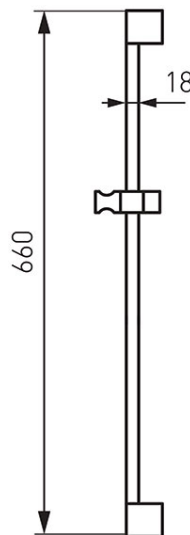

Šifra proizvoda: **RAIL1.0**

klizna tuš konzola - metalna

<https://www.ferrocroatia.hr/product-4423-RAIL10.html>

Pojedinačno pakiranje: **1, s barkodom za maloprodaju**

Skupno pakiranje: **25**

- duljina: 660 mm
- promjer: 18 mm
- krom