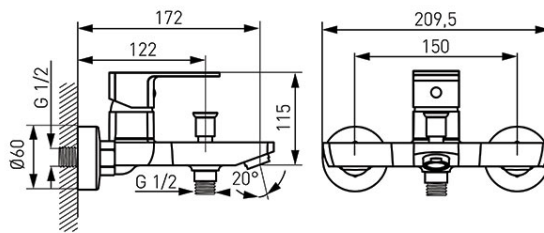

Šifra proizvoda: **BLB1VL**

Alba VerdeLine - zidna mješalica za kadu

<https://www.ferrocroatia.hr/product-5526-BLB1VL.html>

Pojedinačno pakiranje: **1, s barkodom za maloprodaju**

Skupno pakiranje: **6**

- zidna mješalica za kadu
- keramički regulator
- zidna
- prekidač za kadu/tuš
- M24x1 perlator
- ograničenje protoka vode za tuširanje
- Ekscentrični razmak spoja G1/2 150 ± 20 mm
- set za tuširanje nije uključen
- krom