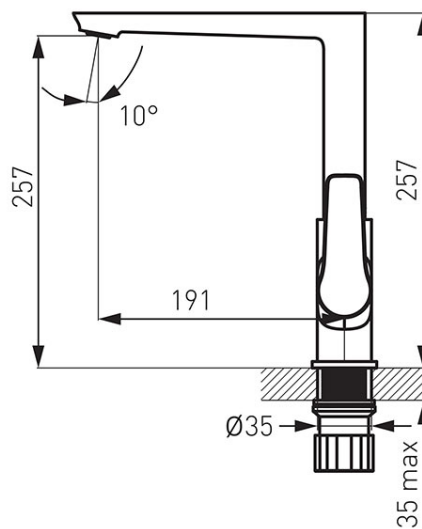

Šifra proizvoda: **BDR4BLC**

Adore Black/Chrome - stojeća mješalica za sudoper

<https://www.ferrocroatia.hr/product-5866-BDR4BLC.html>Pojedinačno pakiranje: **1, s barkodom za maloprodaju**Skupno pakiranje: **8**

- stojeća mješalica za sudoper
- keramički regulator
- M24x1 perlator
- okretni izljev
- fleksibilni priključci G3/8 - M10x1
- crno-krom