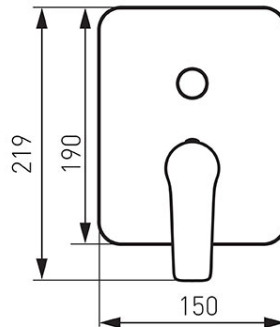

Šifra proizvoda: **BDR7PBLC**

Adore Black/Chrome - ugradbena mješalica za tuš

<https://www.ferrocroatia.hr/product-5869-BDR7PBLC.html>Pojedinačno pakiranje: **1, s barkodom za maloprodaju**Skupno pakiranje: **8**

- ugradbena mješalica za tuš
- 2-funkcija
- skup skrivenih i površinski ugrađenih komponenti
- zidna
- 2-funkcijski prebacivač
- keramički regulator
- G1/2 priključak
- G1/2 izlaz za tuširanje
- crno-krom