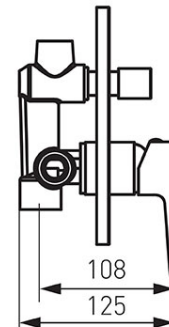

Šifra proizvoda: **BDR7PBLC**

Adore Black/Chrome - ugradbena mješalica za tuš

<https://www.ferrocroatia.hr/product-5869-BDR7PBLC.html>Pojedinačno pakiranje: **1, s barkodom za maloprodaju**Skupno pakiranje: **8**

- ugradbena mješalica za tuš
- 2-funkcija
- skup skrivenih i površinski ugrađenih komponenti
- zidna
- 2-funkcijski prebacivač
- keramički regulator
- G1/2 priključak
- G1/2 izlaz za tuširanje
- crno-krom