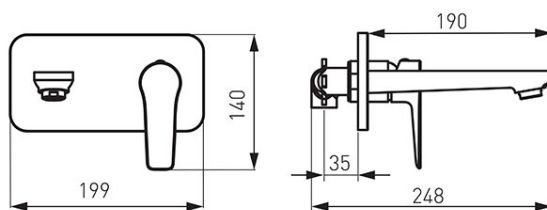

Šifra proizvoda: **BDR3PA**

Adore White/Chrome - ugradbena mješalica za umivaonik

<https://www.ferrocroatia.hr/product-5743-BDR3PA.html>

Pojedinačno pakiranje: **1, s barkodom za maloprodaju**

Skupno pakiranje: **8**

- ugradbena mješalica za umivaonik
- keramički regulator
- skup skrivenih i površinski ugrađenih komponenti
- zidni
- Izljev 190 mm sa perlatorom M24x1
- bijela - krom