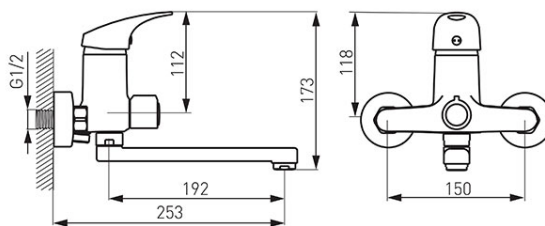

Šifra proizvoda: **BFO3A**

Ferro One - zidna mješalica za umivaonik

<https://www.ferrocroatia.hr/product-5481-BFO3A.html>

Pojedinačno pakiranje: **1, s barkodom za maloprodaju**

Skupno pakiranje: **12**

- zidna mješalica za umivaonik
- keramički regulator
- automatski prebacivač za umivaonik/tuš
- M24x1 perlator
- G1/2 ekscentrični priključak, razmak 150 ± 20 mm
- Okretni otvor L-192 mm
- priključak za tuš G1/2
- krom