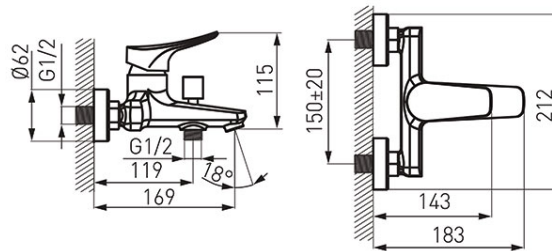

Šifra proizvoda: **BES1**

Espacio - zidna mješalica za kadu

<https://www.ferrocroatia.hr/product-5268-BES1.html>

Pojedinačno pakiranje: **1, s barkodom za maloprodaju**

Skupno pakiranje: **6**

- zidna mješalica za kadu
- keramički regulator
- automatski prebacivač za kadu/tuš
- M24x1 perlator
- G1/2 ekscentri
- razmak 150 ± 20 mm
- priključak za tuš G1/2
- set za tuširanje nije uključen
- krom